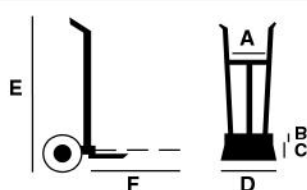

AYERBE

CARRETILLA AY-350 CN

Capacidad máx:	350 kg.
Diámetro rueda:	250 mm.
Peso:	16 kg.
Tubo exterior:	30 x 1,5 mm.
Tubo interior:	21,7 x 1,5 mm.
Eje de ruedas:	20 x 2 mm.
Pala:	500 x 400 x 20 mm.
Normativas:	CE / GS / TÜV
Referencia:	580840
Tipo de ruedas:	Neumáticas llanta metálica con rodamientos

Kg.	mm.	A	B	C	D	E	F
350		510	130	240	500	1.100	500

Llanta metálica con rodamientos