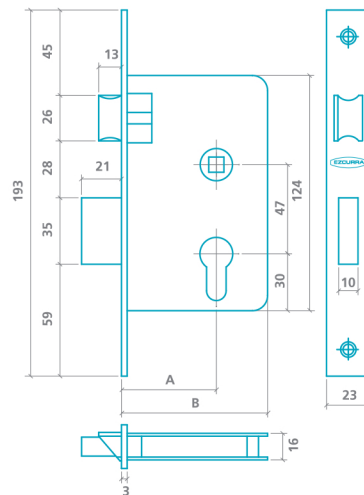

EZCURRA

3100

	A	B
3100 / 35	35	62
3100 / 40	40	67
3100 / 45	45	72
3100 / 50	50	77
3100 / 60	60	87
3100 / 70	70	97

- Cerradura de embutir con cilindro
- Palanca de acero
- 2 vueltas
- Picaporte reversible
- Cilindro europerfil + 3 llaves
- Cerradero
- Escudo
- Acabados: