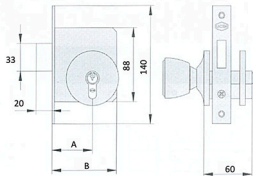

CERRADURA CON POMO SERIE 5300P: Con picaporte y pestillo unificado y reversible.

- Picaporte condensable.
- Reversible.
- Pestillo accionado por llave por ambos lados.
- Incorpora cilindro 5000N de 60 mm.
- Frente recto.
- Entrada de 50 mm.
- Acabados en hierro latonado y hierro niquelado.

Referencia	Acabado	A-B	
fva.318.120	HL	50-80	20