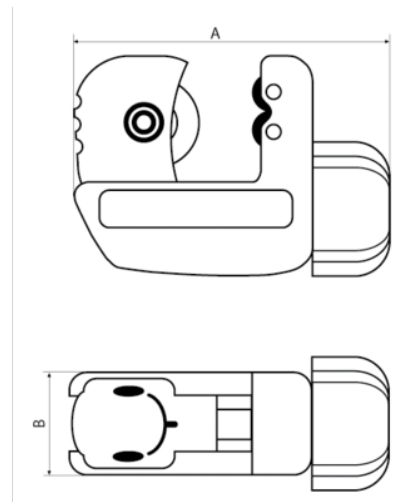

**301-22**

**Cortatubos compacto de 3-22 mm**

## DETALLES DEL PRODUCTO

- Para tubos de cobre, aluminio y acero entre 3 mm y 22 mm
- El diseño compacto y redondo ofrece una buena accesibilidad
- Venta en embalaje unitario
- Rueda de repuesto disponible, código 301-22-95

## ATRIBUTOS DE PRODUCTO

Producto	<b>A</b>	<b>B</b>		
<b>301-22</b>	83 mm	17 mm	3-28 mm	214 g