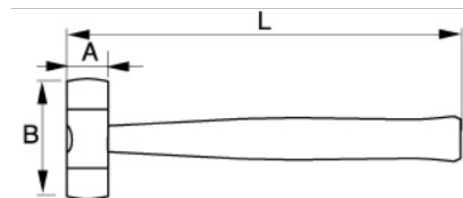

3625W

Martillo de boca de nylon con mango de madera

DETALLES DEL PRODUCTO

- Martillo de boca de nylon
- Cómodo mango de madera
- Repuestos de mango de madera disponibles (3625WLH-xx)
- Repuestos de boca de nylon disponibles (3625WL-xx)
- Para uso habitual en talleres sobre materiales sensibles a la presión

Follow the Fish!

ATRIBUTOS DE PRODUCTO

Producto	A	B	L	
3625W-22	22 mm	64 mm	220 mm	150 g
3625W-28	28 mm	78 mm	275 mm	250 g
3625W-35	35 mm	98 mm	305 mm	490 g
3625W-44	44 mm	120 mm	360 mm	1050 g
3625W-55	55 mm	140 mm	380 mm	1470 g