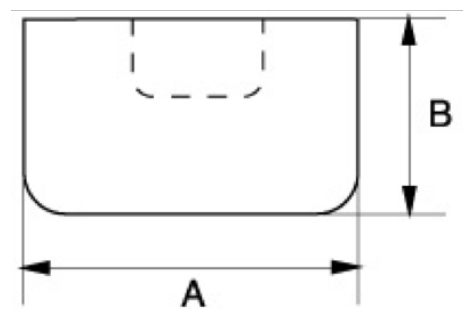

3625W

Martillo de boca de nylon con mango de madera

DETALLES DEL PRODUCTO

- Martillo de boca de nylon
- Cómodo mango de madera
- Repuestos de mango de madera disponibles (3625WLH-xx)
- Repuestos de boca de nylon disponibles (3625WL-xx)
- Para uso habitual en talleres sobre materiales sensibles a la presión

Follow the Fish!

ATRIBUTOS DE PRODUCTO

Producto	A	B	L	
3625W-22	22 mm	64 mm	220 mm	150 g
3625W-28	28 mm	78 mm	275 mm	250 g
3625W-35	35 mm	98 mm	305 mm	490 g
3625W-44	44 mm	120 mm	360 mm	1050 g
3625W-55	55 mm	140 mm	380 mm	1470 g