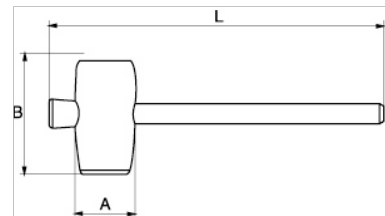

3625RM

Mazas de goma con mango de madera

DETALLES DEL PRODUCTO

- La composición de caucho negro evita dejar marcas en la pieza de trabajo
- Cómodo de utilizar con mango de madera

ATRIBUTOS DE PRODUCTO

Producto	A	B	L	
3625RM-55	55 mm	90 mm	305 mm	290 g
3625RM-65	65 mm	115 mm	350 mm	460 g
3625RM-75	75 mm	125 mm	355 mm	660 g
3625RM-90	90 mm	118 mm	350 mm	850 g